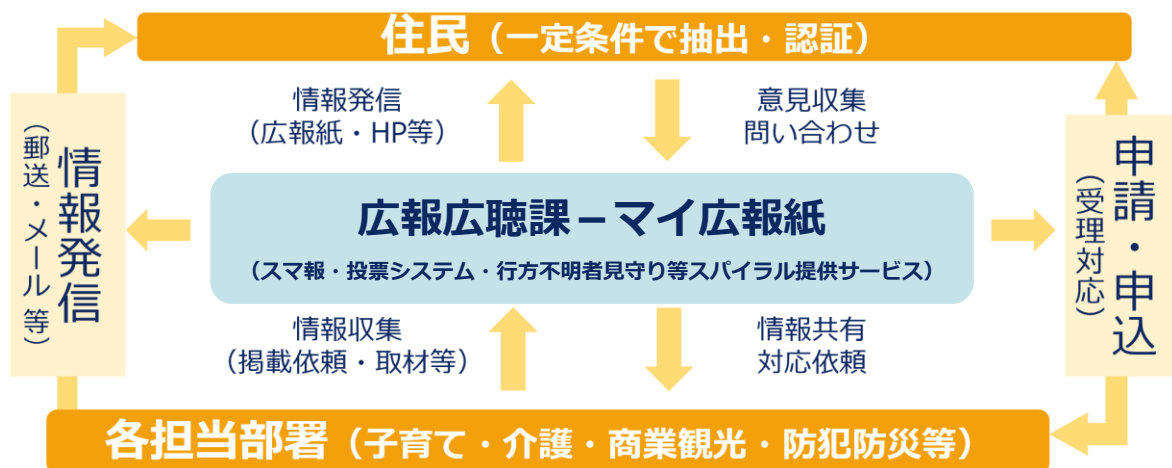

# 広報から始まる “ワンストップ”自治体DX”

マイ広報紙は、デジタル広報紙を通じて  
「生活をより便利にする暮らしにつながるデジタル窓口」を提供し、  
自治体フロントヤード改革の推進に貢献します。

有料プラン  
導入自治体

綾瀬市	稲敷市	磐田市	加西市
北区（東京都）	岐阜市	相模原市	新宿区
秦野市	浜松市	福生市	※五十音順

文字が大きくて見やすい

地名や人名も  
正確に読み上げられる

デジタル社会で  
誰一人取り残さないために