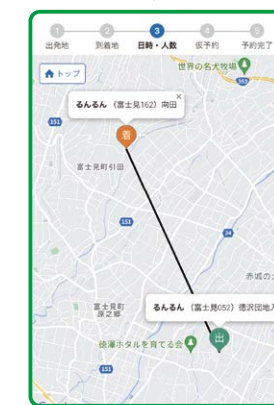

「検索」「予約」「決済」が
スマホひとつで!

●リアルタイム経路検索

●交通チケット

バス停から
乗降場所を選択

●デマンド交通

地図上で自由に
乗降場所を選択

●タクシー