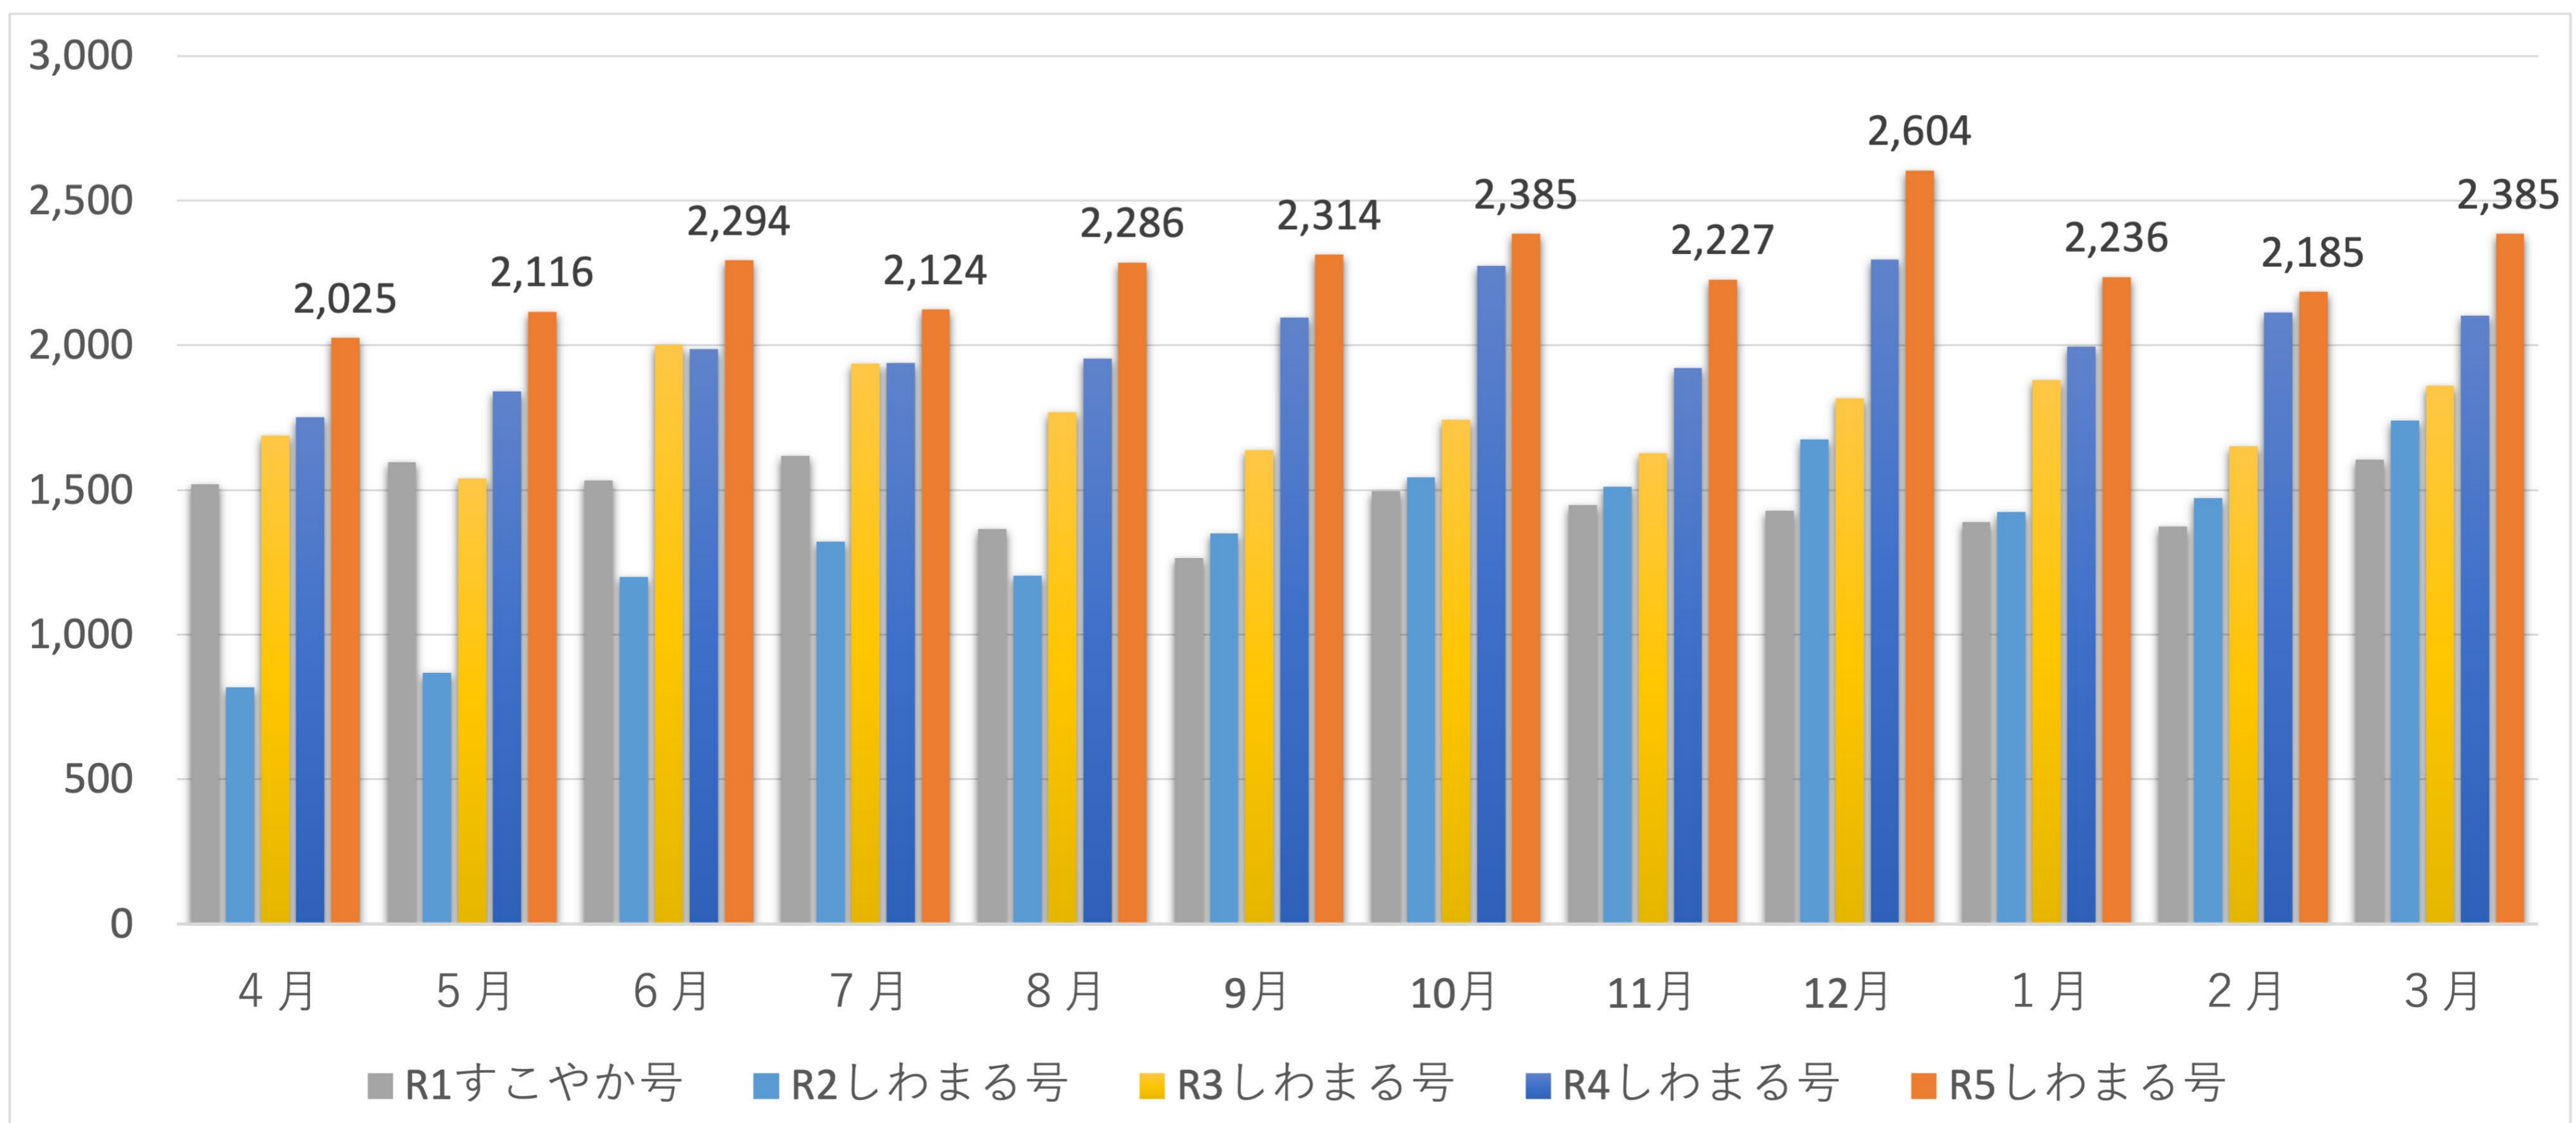

実運行データを使ったシミュレーション評価

シミュレーションにより配車パラメータの最適値を探索

しわまる号運行開始後の送迎車数推移

- すこやか号：R1定時定路線運行
- 運賃：¥100

- しわまる号：R2以降のフルデマンド運行
- 運賃：¥500 / ¥300

	R1	R2	R3	R4	R5
年間送迎者数	17,635	16,127	21,150	24,269	27,181