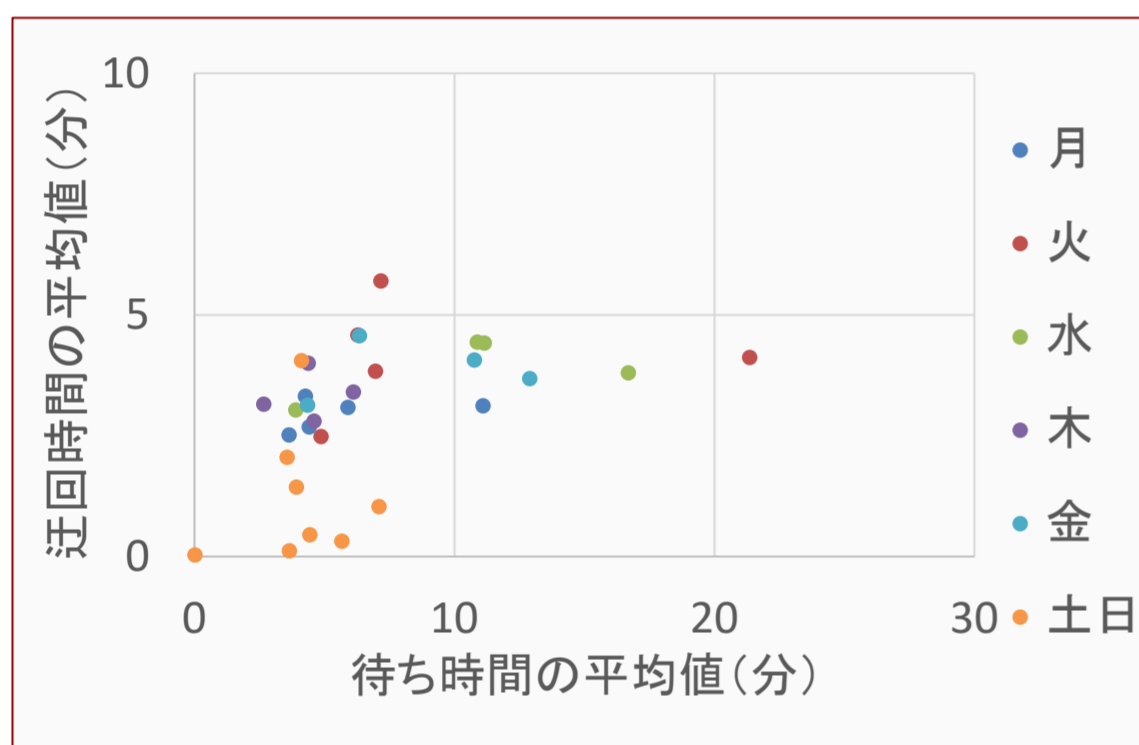

Smart Access Vehicle Service

岩手県紫波町：しわまる号

紫波町概観

- 人口：32,873人 (2024/1)
- 世帯数：12,932世帯
- 面積：238.98 km²

2020/4 しわまる号運行開始

- 地域：紫波町全域
- 料金：1人1乗車あたり
 - 乗合なし：大人¥500 / 小人 ¥200
 - 乗合あり：大人¥300 / 小人 ¥100
- 予約：Web (スマホ) または電話予約
- 運行：ヒノヤタクシー (平日 4台 / 休日 2台)
- 運行時間：8:00 - 17:30

実運行データを使ったシミュレーション評価

シミュレーションにより配車パラメータの最適値を探索

しわまる号運行開始後の送迎車数推移

- すこやか号：R1定時定路線運行
- 運賃：¥100

- しわまる号：R2以降のフルデマンド運行
- 運賃：¥500 / ¥300

	R1	R2	R3	R4	R5
年間送迎者数	17,635	16,127	21,150	24,269	27,181