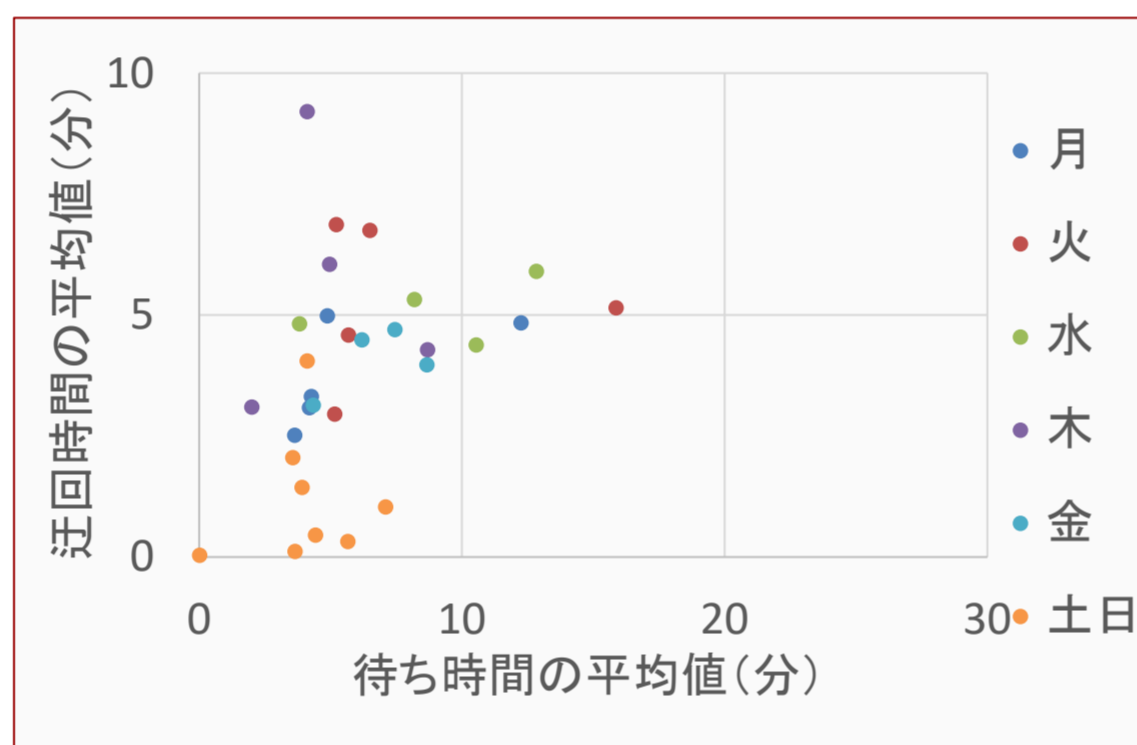

Smart Access Vehicle Service

岩手県紫波町：しわまる号

紫波町概観

- 人口：32,873人 (2024/1)
- 世帯数：12,932世帯
- 面積：238.98 km²

2020/4 しわまる号運行開始

- 地域：紫波町全域
- 料金：1人1乗車あたり
 - 乗合なし：大人¥500 / 小人 ¥200
 - 乗合あり：大人¥300 / 小人 ¥100
- 予約：Web (スマホ) または電話予約
- 運行：ヒノヤタクシー (平日 4台 / 休日 2台)
- 運行時間：8:00 - 17:30

実運行データを使ったシミュレーション評価

シミュレーションにより配車パラメータの最適値を探索

しわまる号運行開始後の送迎車数推移

- すこやか号：R1定時定路線運行
- 運賃：¥100

- しわまる号：R2以降のフルデマンド運行
- 運賃：¥500 / ¥300

	R1	R2	R3	R4	R5
年間送迎者数	17,635	16,127	21,150	24,269	27,181