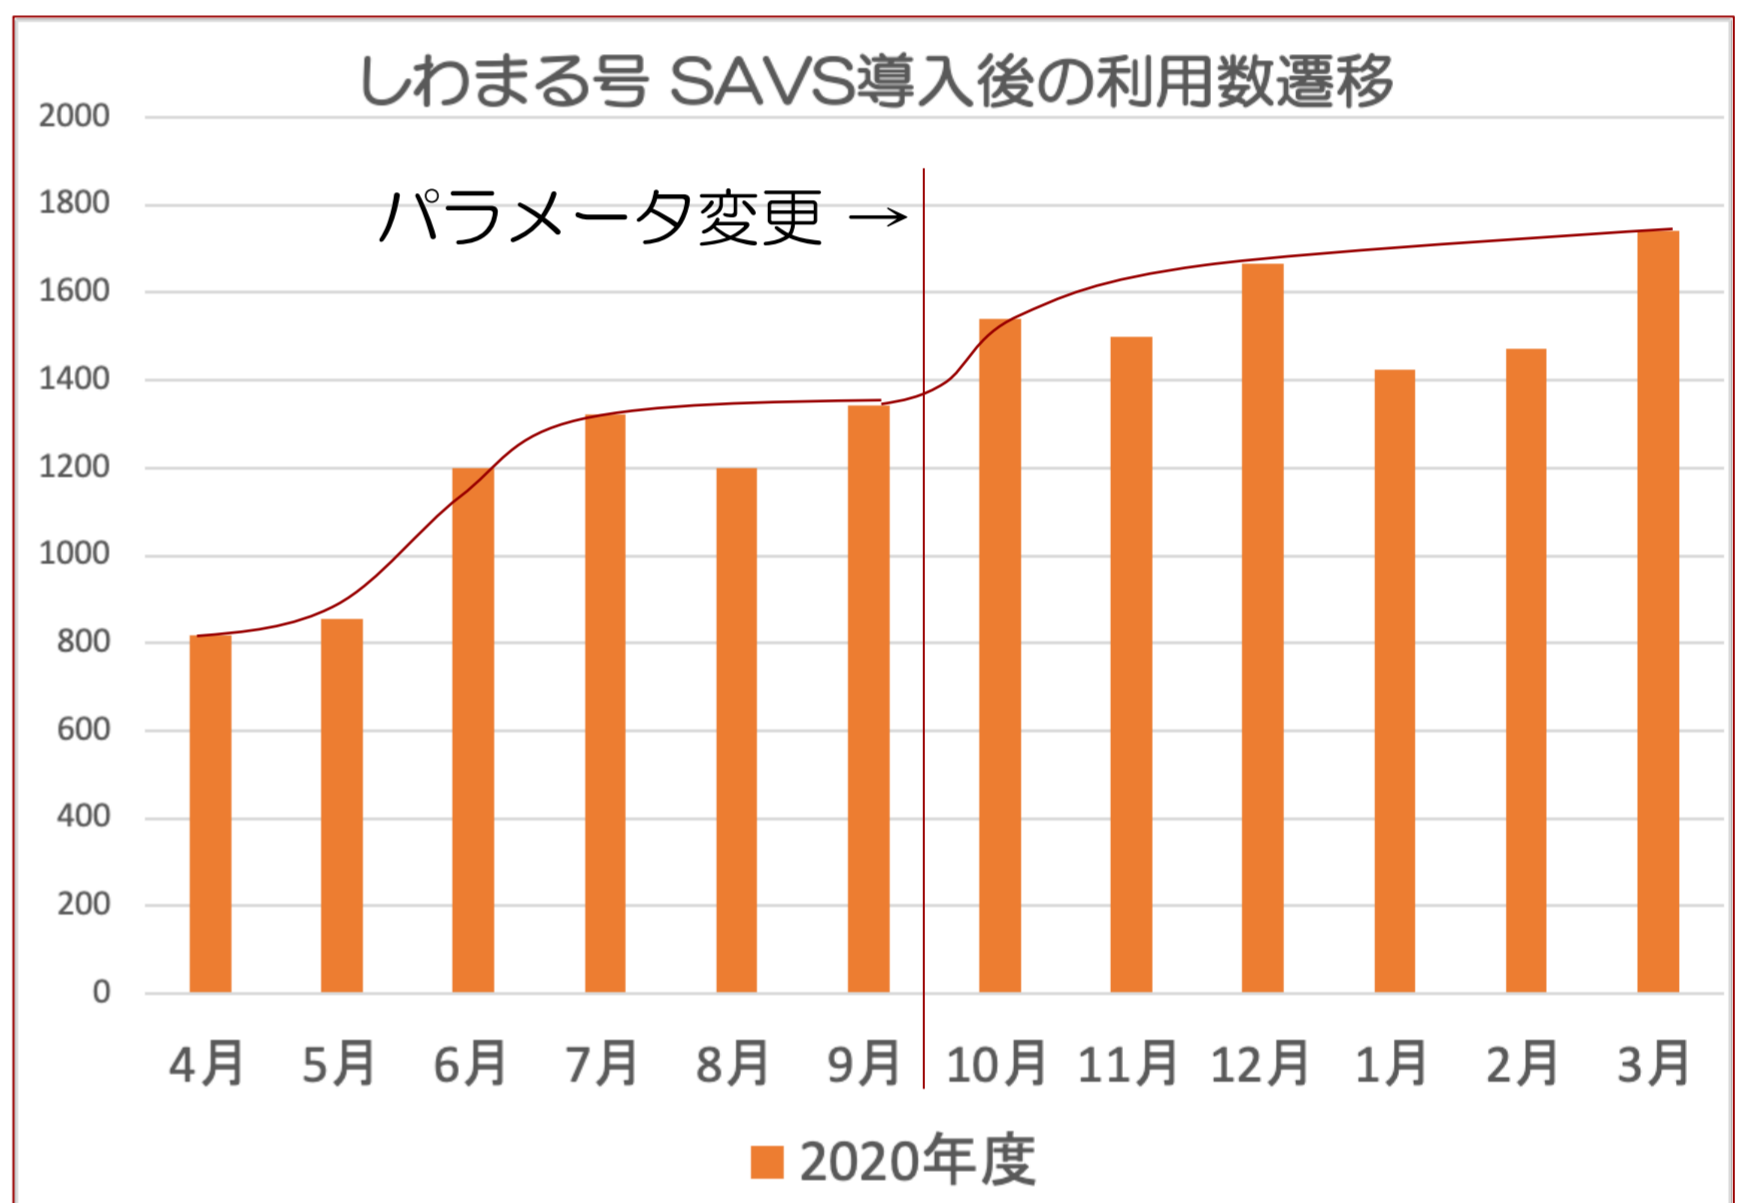

Smart Access Vehicle Service

岩手県紫波町：しわまる号

紫波町概観

- 人口：32,873人 (2024/1)
- 世帯数：12,932世帯
- 面積：238.98 km²

2020/4 しわまる号運行開始

- 地域：紫波町全域
- 料金：1人1乗車あたり
 - 乗合なし：大人¥500 / 小人 ¥200
 - 乗合あり：大人¥300 / 小人 ¥100
- 予約：Web (スマホ) または電話予約
- 運行：ヒノヤタクシー (平日 4台 / 休日 2台)
- 運行時間：8:00 - 17:30

実運行データを使ったシミュレーション評価

シミュレーションにより配車パラメータの最適値を探索

しわまる号運行開始後の送迎車数推移

- すこやか号：R1定時定路線運行
- 運賃：¥100

- しわまる号：R2以降のフルデマンド運行
- 運賃：¥500 / ¥300

	R1	R2	R3	R4	R5
年間送迎者数	17,635	16,127	21,150	24,269	27,181